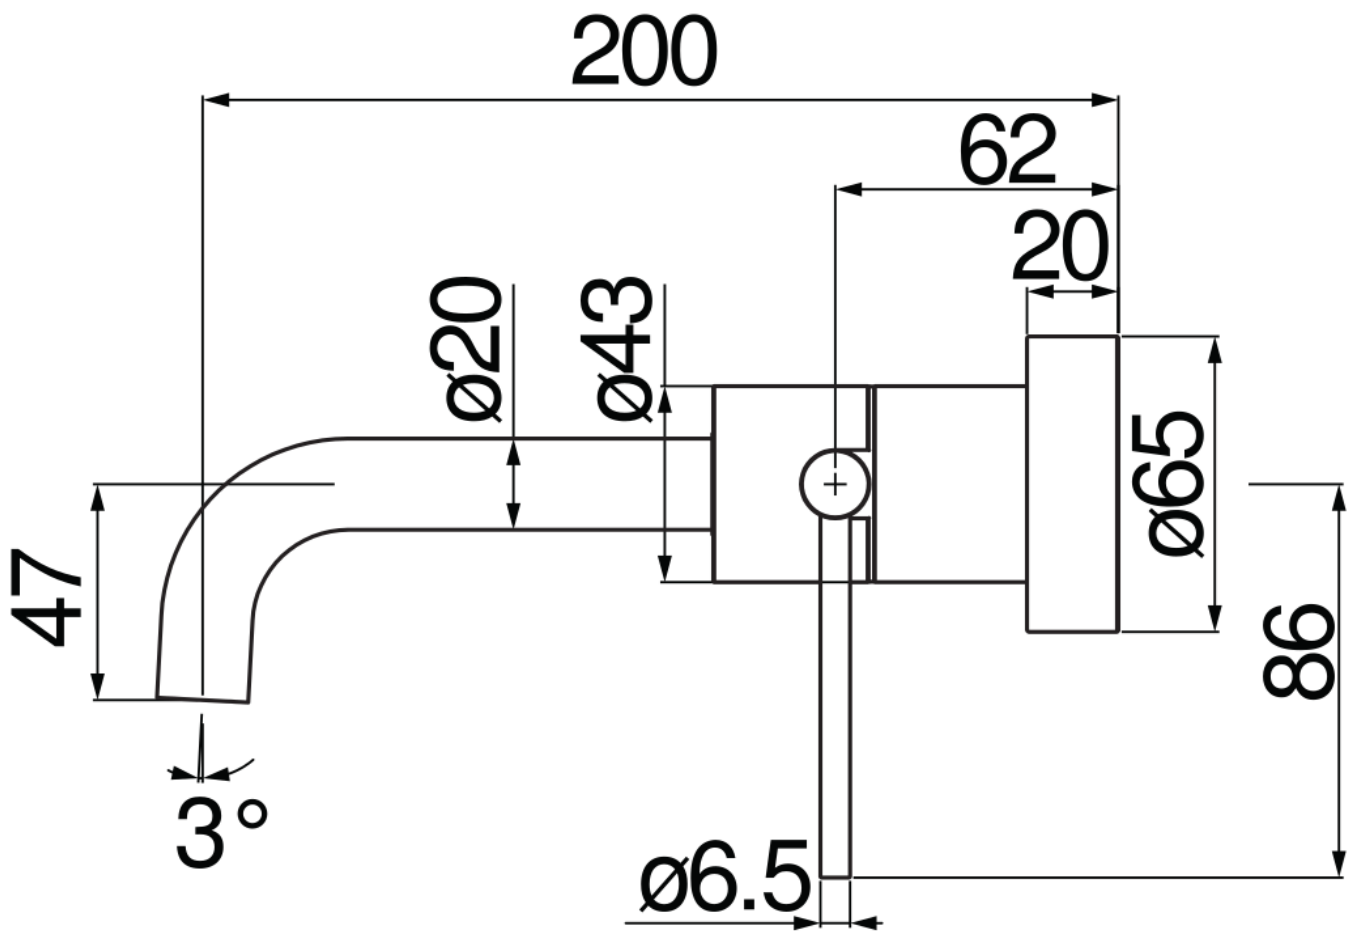

SPECIFICHE

Parte esterna monocomando a parete

Warm honey PVD

Aeratore anticalcare M 18 x 1, portata 5 l/min

Lunghezza bocca 200 mm

Senza scarico

Limitatore di energia con apertura in acqua fredda

Imballo: 32 x 16,5 x 7 cm / 0,003696 m³

DIAGRAMMA DI PORTATA: ACQUA CALDA/FREDDA

— Aeratore

DIAGRAMMA DI PORTATA: ACQUA MISCELATA

— Aeratore