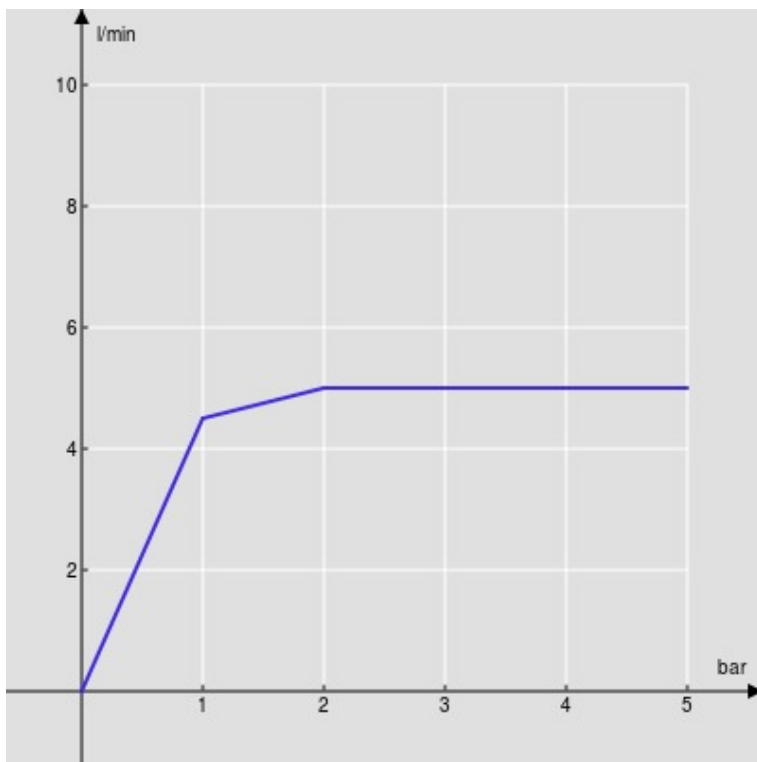

SPECIFICHE

Parte esterna monocomando a parete

Warm honey PVD

Aeratore anticalcare M 18 x 1, portata 5 l/min

Lunghezza bocca 200 mm

Senza scarico

Limitatore di energia con apertura in acqua fredda

Imballo: 32 x 16,5 x 7 cm / 0,003696 m³

DIAGRAMMA DI PORTATA: ACQUA CALDA/FREDDA

— Aeratore

DIAGRAMMA DI PORTATA: ACQUA MISCELATA

— Aeratore